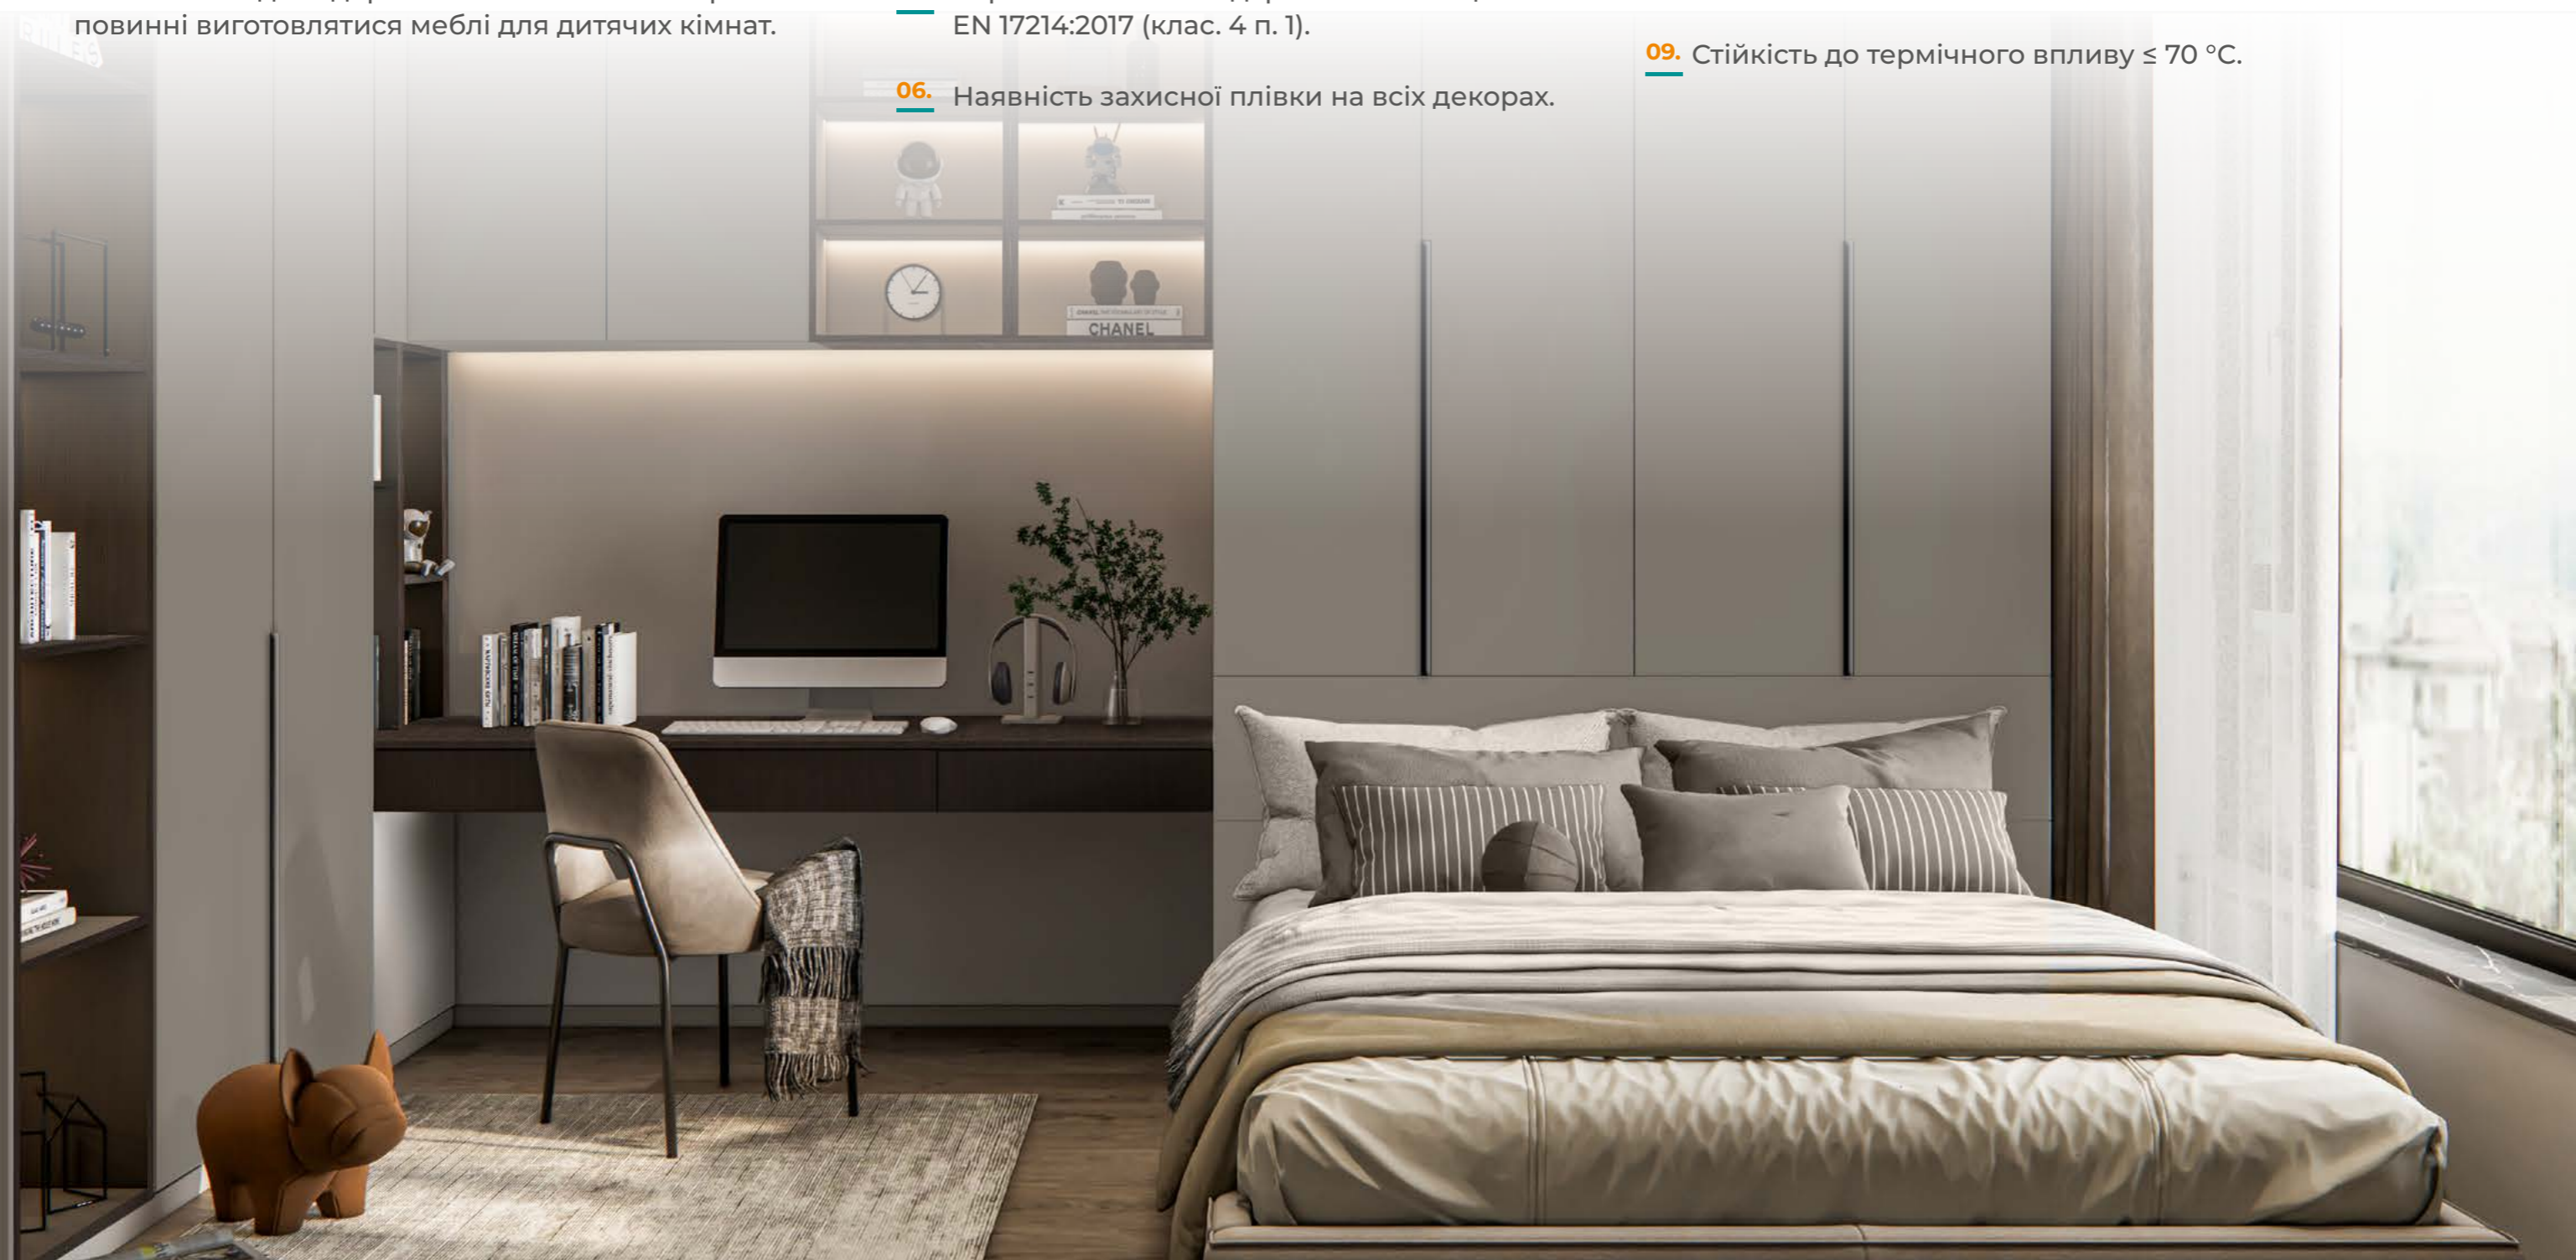

METAL DECOR (MET) – металеві акценти для підсилення стилю
(FN) – текстурна поверхня з обох сторін: тактильність, комфорт та естетика

BASIC High Gloss (GL) – дзеркальний блиск, ASTM D 523: ≥ 80
Ultra Matt (MT) – ультраматована поверхня Soft Touch, ASTM D 523: $\geq 3.0\sim 7.0$

01. Зворотне покриття в колір лицевої сторони та крайка в тон надасть Вашим меблям ще більше вишуканості та неперевершеності.

02. Екологічність. Клас емісії – E0. Ваші меблі будуть безпечними для здоров'я. Саме з таких матеріалів повинні виготовлятися меблі для дитячих кімнат.

03. Водостійкість фасадів.
Всі сторони виробів проклеєні PUR клеєм.

04. Легкість у догляді.

05. Європейський стандарт якості глянцею EN 17214:2017 (клас. 4 п. 1).

06. Наявність захисної плівки на всіх декорах.

07. Миттєва готовність до використання.
Після зняття захисної плівки продукт відразу готовий до використання.

08. Зручна упаковка, яка надасть максимальну зручність при транспортуванні та монтажі.

09. Стійкість до термічного впливу ≤ 70 °C.