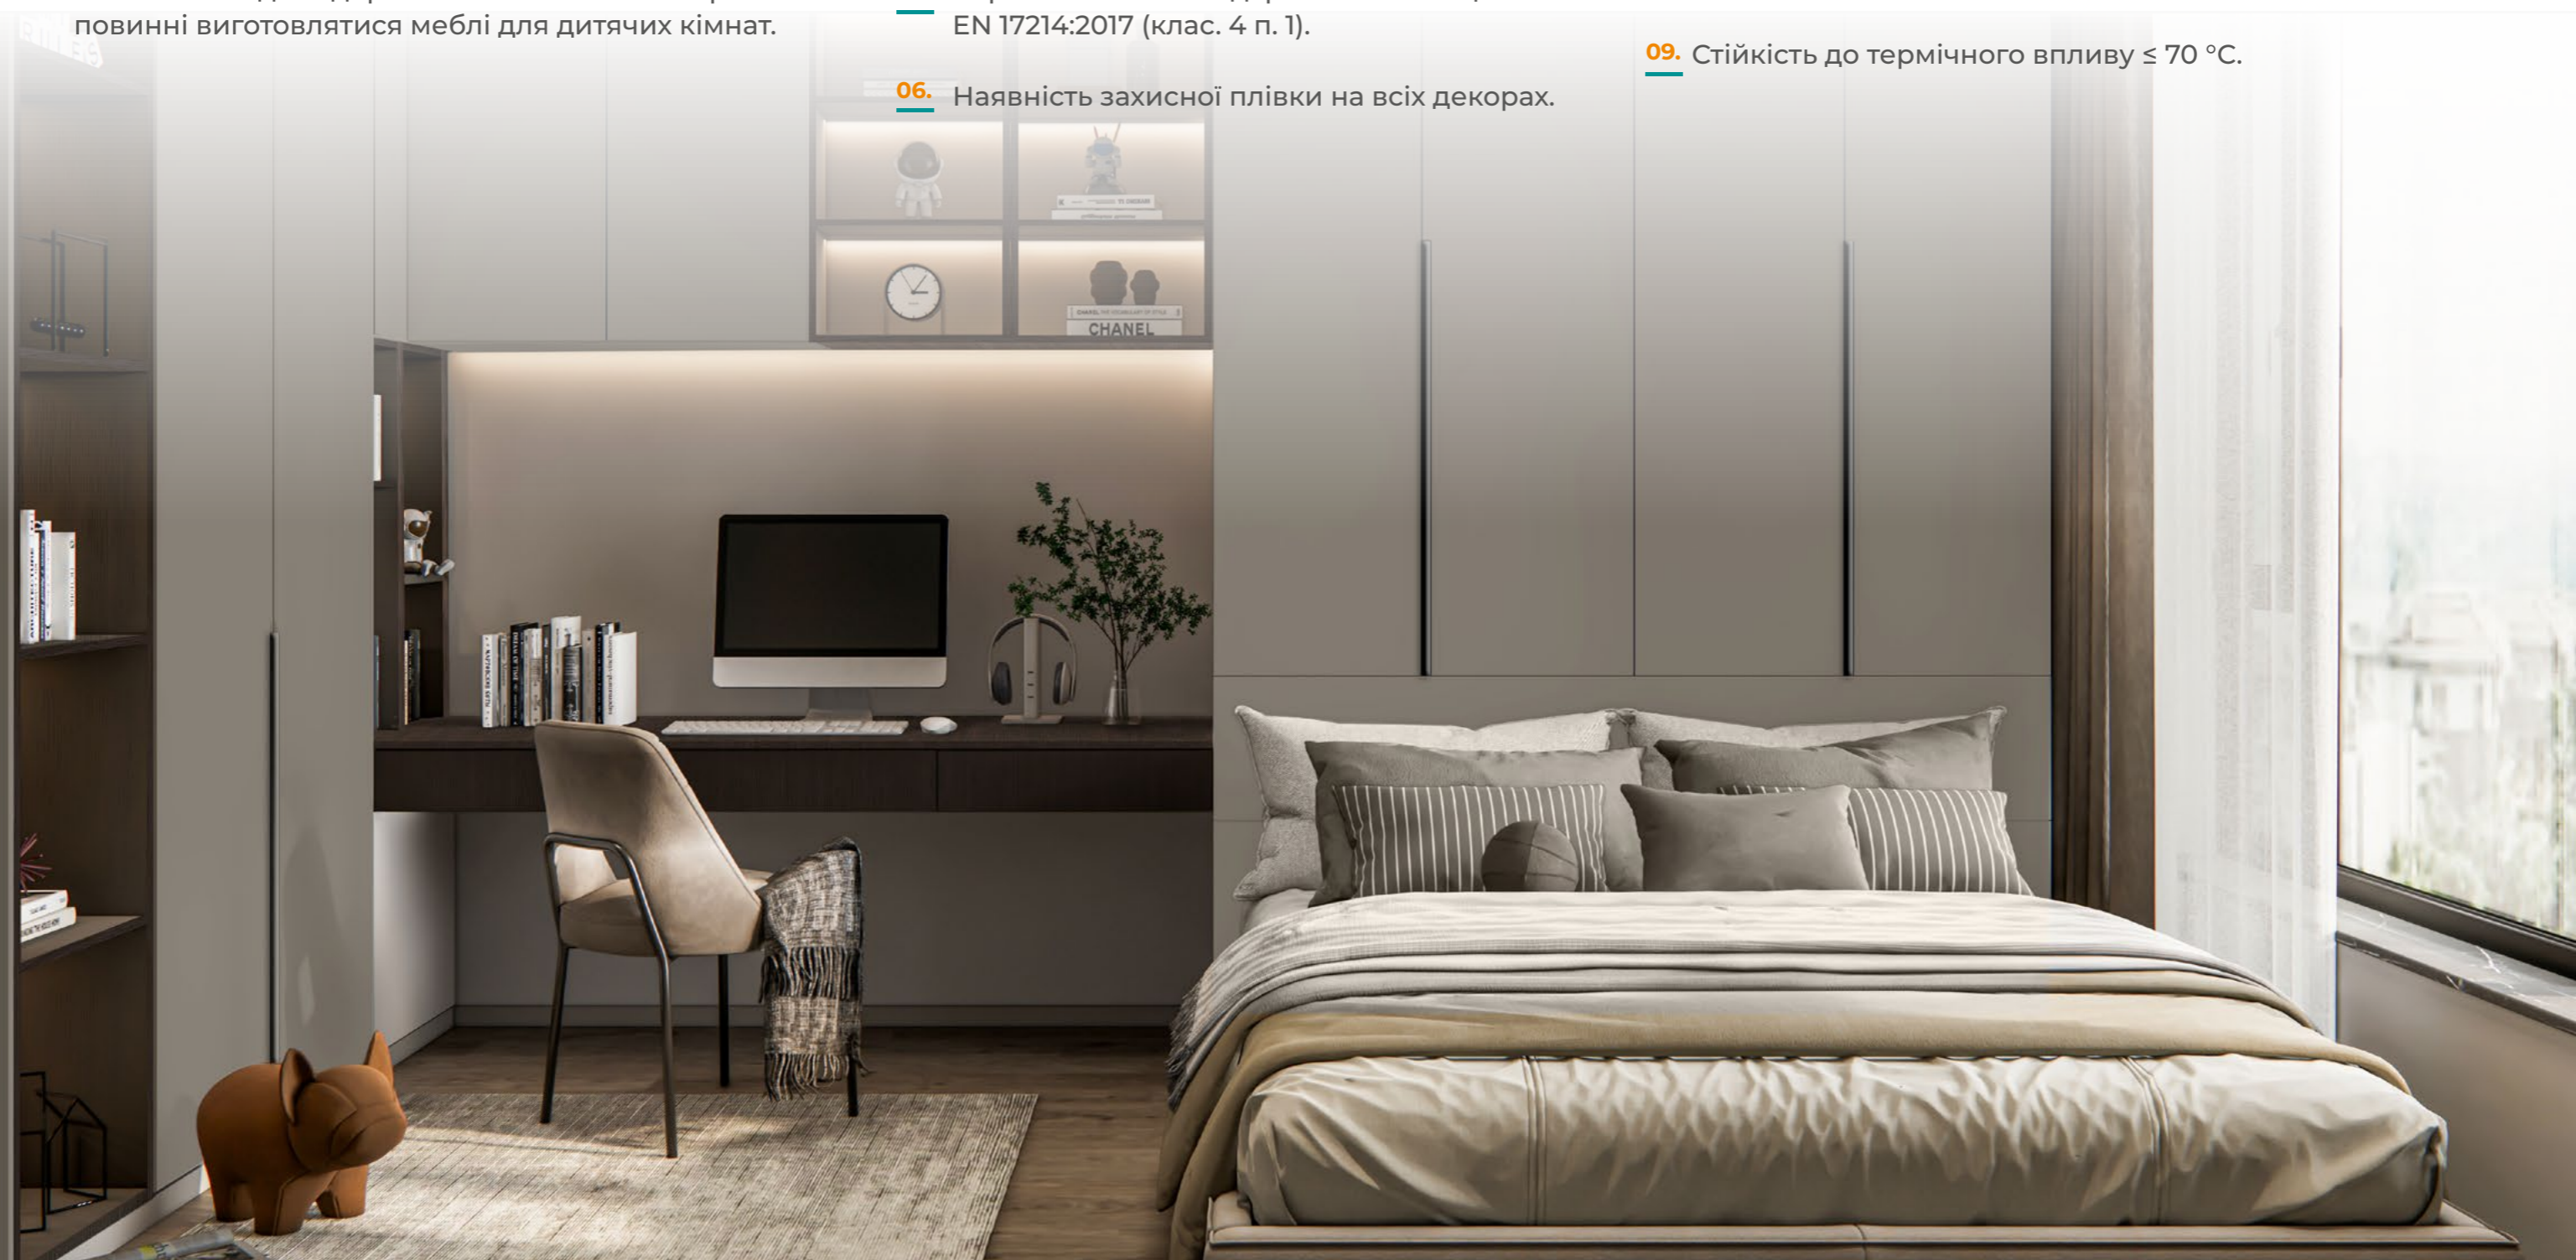

METAL DECOR (MET) – металеві акценти для підсилення стилю
(FN) – текстурна поверхня з обох сторін: тактильність, комфорт та естетика

BASIC High Gloss (GL) – дзеркальний блиск, ASTM D 523: ≥ 80
Ultra Matt (MT) – ультраматована поверхня Soft Touch, ASTM D 523: $\geq 3.0\sim 7.0$

01. Зворотне покриття в колір лицевої сторони та крайка в тон надасть Вашим меблям ще більше вишуканості та неперевершеності.

02. Екологічність. Клас емісії – E0. Ваші меблі будуть безпечними для здоров'я. Саме з таких матеріалів повинні виготовлятися меблі для дитячих кімнат.

03. Водостійкість фасадів.
Всі сторони виробів проклеєні PUR клеєм.

04. Легкість у догляді.

05. Європейський стандарт якості глянцею EN 17214:2017 (клас. 4 п. 1).

06. Наявність захисної плівки на всіх декорах.

07. Миттєва готовність до використання.
Після зняття захисної плівки продукт відразу готовий до використання.

08. Зручна упаковка, яка надасть максимальну зручність при транспортуванні та монтажі.

09. Стійкість до термічного впливу ≤ 70 °C.